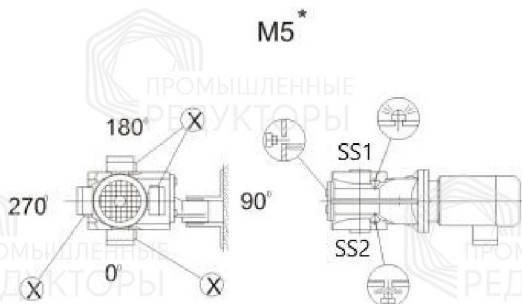

Монтажные положения и места установки сапунов

Стандартный корпус

Символ

Расшифровка

Сапун

Смотровое окно

Маслосливная пробка

Корпус В

Символ

Расшифровка

Сапун

Смотровое окно

Маслосливная пробка