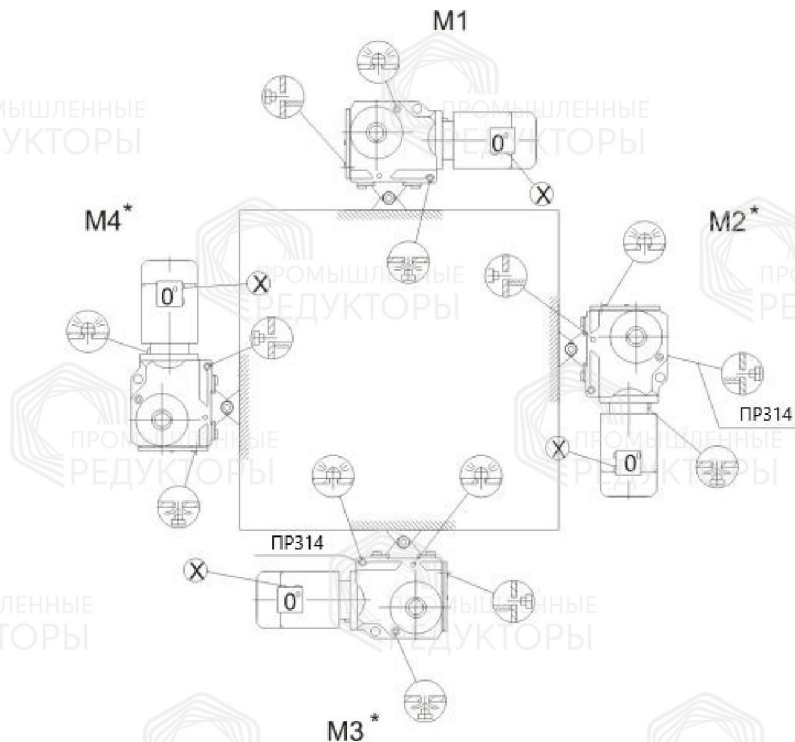

Монтажные положения и места установки сапунов

Стандартный корпус

Символ

Расшифровка

Сапун

Смотровое окно

Маслосливная пробка

Корпус В

Символ

Расшифровка

Сапун

Смотровое окно

Маслосливная пробка