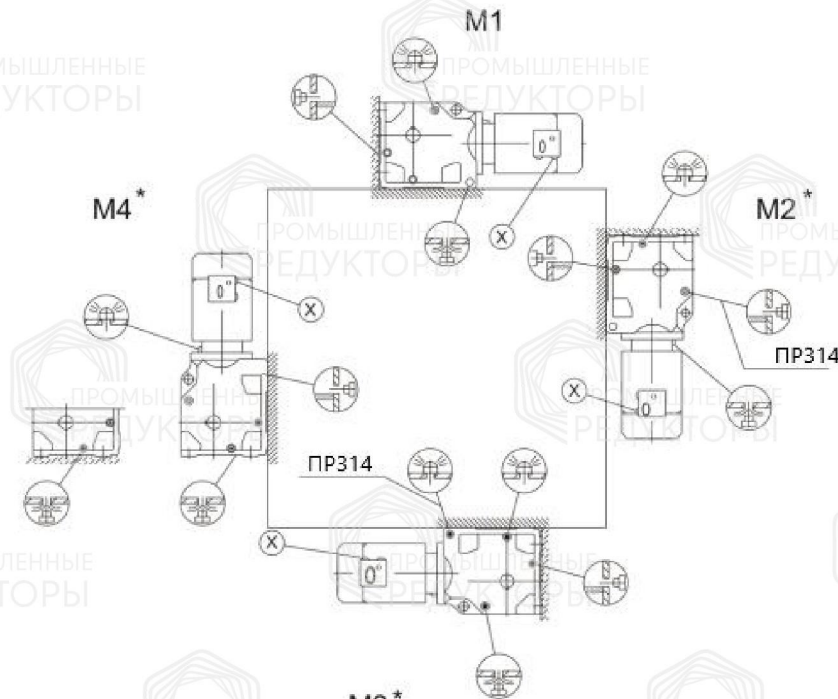

Монтажные положения и места установки сапунов

Стандартный корпус

Символ

Расшифровка

Сапун

Смотровое окно

Маслосливная пробка

Корпус В

Символ

Расшифровка

Сапун

Смотровое окно

Маслосливная пробка