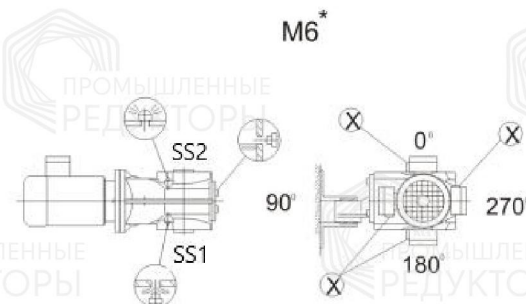

Монтажные положения и места установки сапунов

Стандартный корпус

Символ

Расшифровка

Сапун

Смотровое окно

Маслосливная пробка

Корпус В

Символ

Расшифровка

Сапун

Смотровое окно

Маслосливная пробка