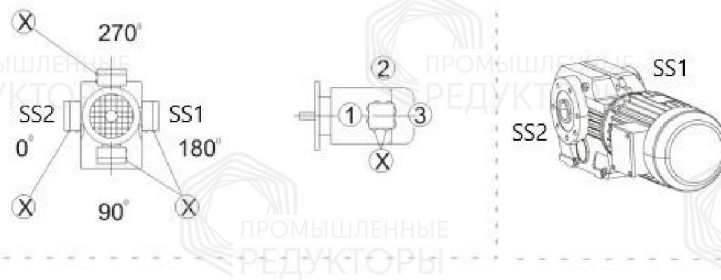

Монтажные положения и места установки сапунов

Стандартный корпус

Символ

Расшифровка

Сапун

Смотровое окно

Маслосливная пробка

Корпус В

Символ

Расшифровка

Сапун

Смотровое окно

Маслосливная пробка